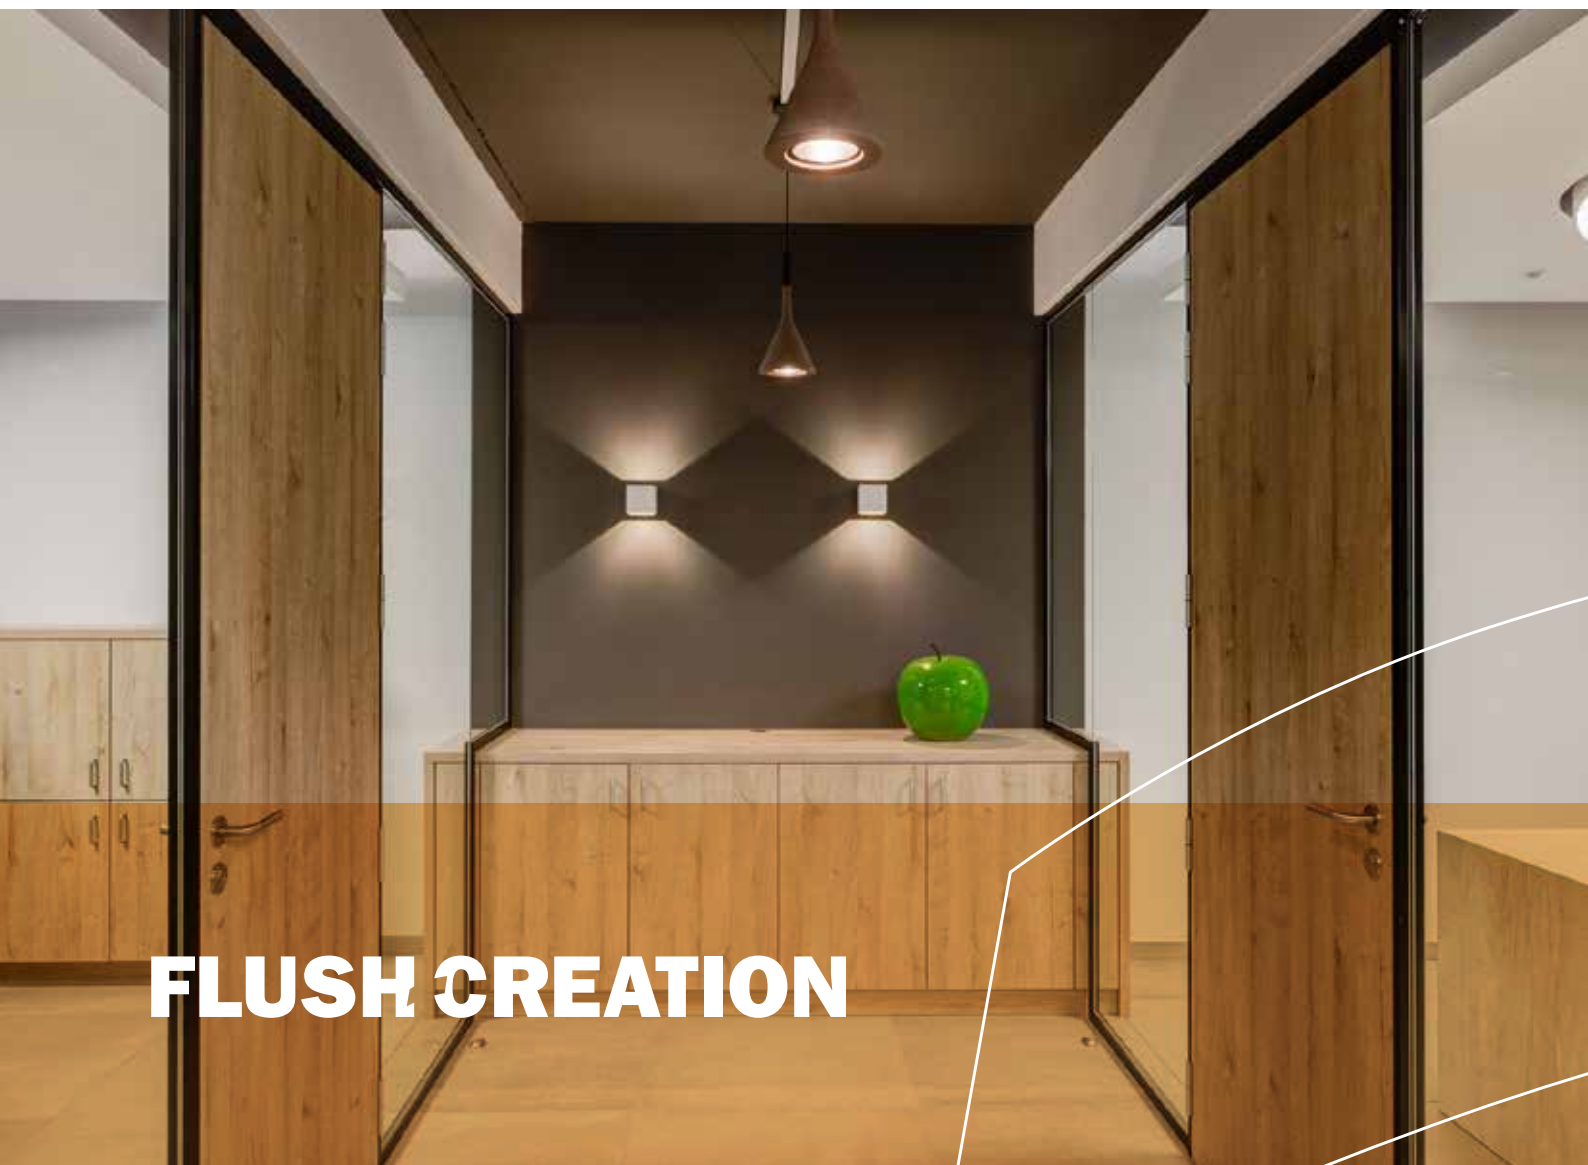

PANALL

THE FLUSH PARTITION FACTORY

FLUSH CREATION

qualité
sur mesure

pan-all.be

FLUSH CREATION

Fabrication sur mesure d'armoires spécifiques, de comptoirs de réception, d'habillage muraux.. de haute qualité.. Pour répondre aux demandes particulières : bureau d'étude réactif, unité de fabrication moderne, excellente organisation, menuisiers qualifiés, monteurs soigneux.